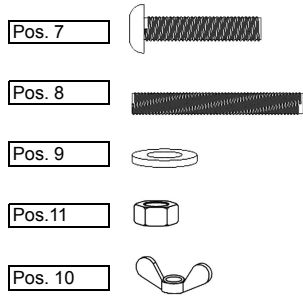

Art. Nr. / Item No. 43851	Santiago	240-280 cm		
	Farbe / Colour			
	beige / beige			

Pos. Nr. / Pos. Nr.	Bezeichnung / Description	Abmessung / Measurement in mm	Anzahl / Quantity	Art. Nr. / Item No.
Pos. 1	Bodenplatte / Bottom plate	600 × 20 × 450	1	43851-14
Pos. 2	Liegeplatte / Lying plate	600 × 20 × 400	1	43851-15
Pos. 3	Höhle / Cave	∅ 360 × 310	1	43851-16
Pos. 4	Liegeplatte / Lying plate	400 × 20 × 300	1	43851-13
Pos. 5	Deckenspanner / Ceiling attachment		1	43851-51
Pos. 6	Stamm / Post	∅ 90 × 500	5	4385-30
Pos. 6.1	Stamm mit Stehbolzen / Post with spacer bolt	∅ 90 × 500	2	4385-31
Pos. 7	Linienkopfschraube / Rounded head screw	M8 × 50	5	4385-60
Pos. 8	Gewindestange / Thread rod	M8 × 65	3	4385-60
Pos. 9	Unterlegscheibe / Washer	M8 × 30	6	4385-60
Pos.10	Flügelmutter / Wing nut	M8	1	4385-60
Pos.11	Sechskantmutter / Hexagon nut	M8	1	4385-60
Pos.12	Inbusschlüssel / Inbus	SW 5	1	4385-60

Hinweis / Advice

Bitte platzieren Sie die beiden Stämme der Pos. 6, welche die Aufschrift 'LARGE' tragen, oben unter der Platte (Pos.4) und am Deckenspanner (Pos.5).

Please place the two posts of pos. 6 wearing the sign 'LARGE' under the top plate (pos.4) and the ceiling attachment (pos.5).