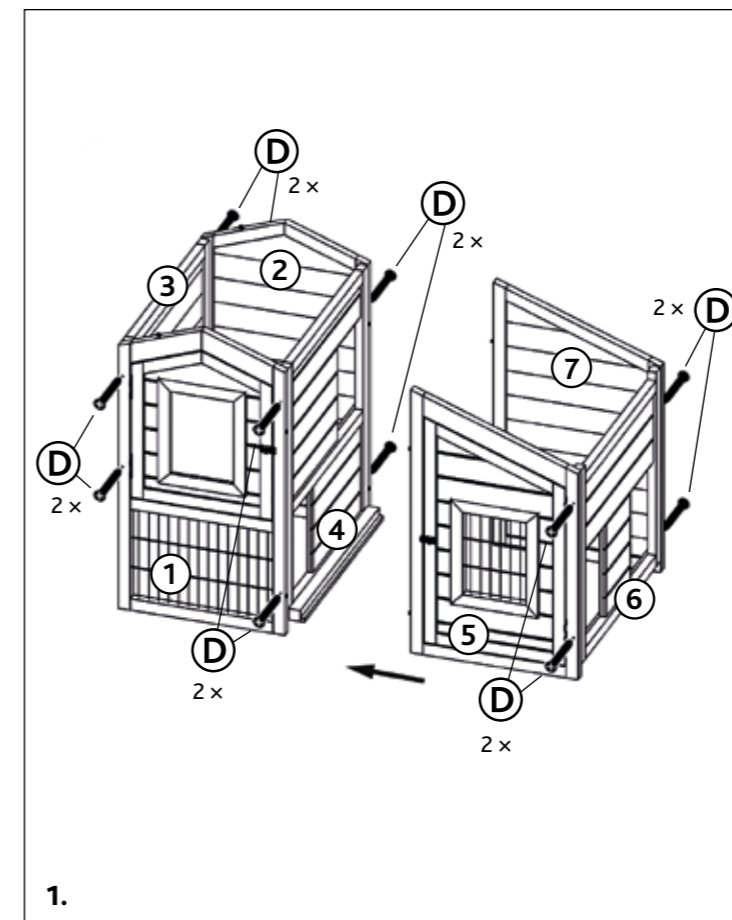

Pos.	Beschreibung Description	Maße Measurement	Anzahl Quantity	Art.-Nr. Item	Karton Nr. Carton No.
1	Vorderteil, Haus, links Front panel, house, left	420 x 780 x 22 mm	1	62329-10	2
2	Rückwand, Haus, links Back panel, house, left	420 x 780 x 22 mm	1	62329-20	2
3	Seitenteil, links, Haus, links Left side panel, house, left	565 x 403 x 22 mm	1	62329-30	1
4	Seitenteil, rechts, Haus, links Right side panel, house, left	565 x 673 x 22 mm	1	62329-31	1
5	Vorderteil, Haus, rechts Front panel, house, right	420 x 704 x 22 mm	1	62329-11	2
6	Seitenteil, rechts, Haus, rechts Right side panel, house, right	565 x 520 x 22 mm	1	62329-21	1
7	Rückwand, Haus, rechts Back panel, house, right	420 x 704 x 22 mm	1	62329-32	2
8	Ausziehbare Bodenwanne Drawer with metal inlay	355 x 30 x 566 mm	2	62329-40	1
9	Rampe Ramp	642 x 20 x 160 mm	1	62329-41	1
10	Vorderteil, Freilauf, links Front panel, outdoor run, left	420 x 498 x 22 mm	1	62329-12	2
11	Vorderteil, Freilauf, rechts Front panel, outdoor run, right	420 x 498 x 22 mm	1	62329-13	2
12	Seitenteil, Freilauf Side panel, outdoor run	565 x 498 x 22 mm	2	62329-33	2
13	Rückwand, Freilauf Back panel, outdoor run	420 x 498 x 22 mm	2	62329-22	2
14	Dachplatte, Freilauf Roof plate, outdoor run	420 x 22 x 609 mm	2	62329-50	1
15	Dachplatte, Haus, klein Roof plate, house, small	239 x 22 x 690 mm	1	62329-51	1
16	Dachplatte, Haus, groß Roof plate, house, large	686 x 22 x 690 mm	1	62329-52	1
17	Dachfirst Roof ridge	82 x 53 x 720 mm	1	62329-53	1

Pos.	Beschreibung Description	Größe Size	Anzahl Quantity	Art.-Nr. Item	Karton Nr. Carton No.
A	Senkkopfschraube Countersunk screw	3 x 18 mm	18+1	62329-60	1
B	Senkkopfschraube Countersunk screw	3 x 23 mm	3+1		
C	Senkkopfschraube Countersunk screw	3,5 x 30 mm	4+1		
D	Senkkopfschraube Countersunk screw	3,5 x 40 mm	35+1		
E	Senkkopfschraube Countersunk screw	3,5 x 50 mm	6+1		
F	Verbindungsplatte Connection plate	45 mm	6		
G	Fangband Check strap	280 mm	1		