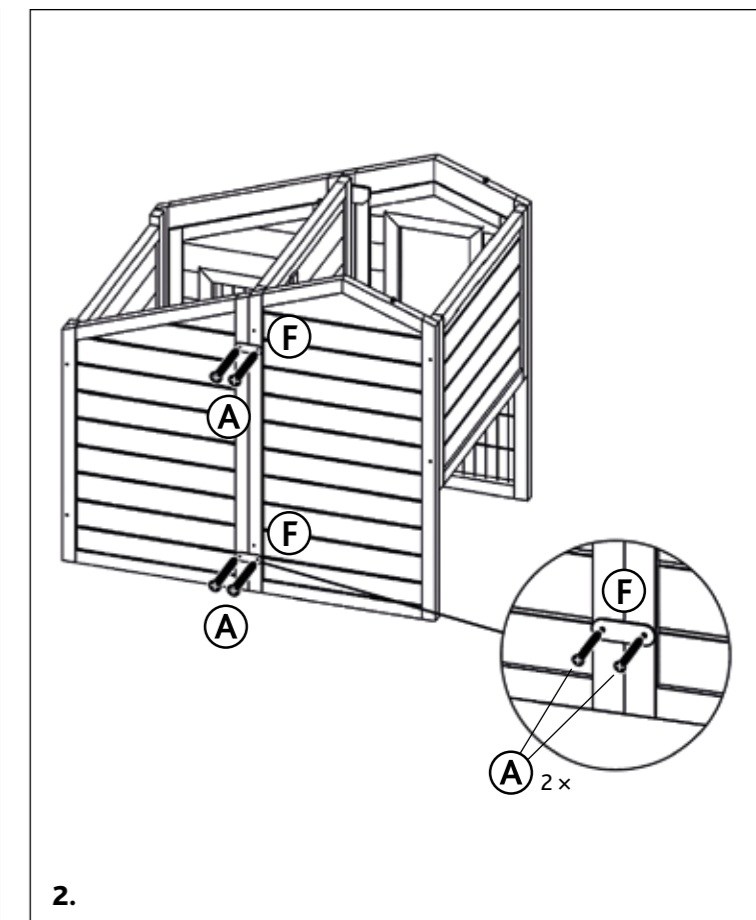

Pos.	Beschreibung Description	Maße Measurement	Anzahl Quantity	Art.-Nr. Item	Karton Nr. Carton No.
1	Vorderteil, Haus, links Front panel, house, left	420 x 780 x 22 mm	1	62329-10	2
2	Rückwand, Haus, links Back panel, house, left	420 x 780 x 22 mm	1	62329-20	2
3	Seitenteil, links, Haus, links Left side panel, house, left	565 x 403 x 22 mm	1	62329-30	1
4	Seitenteil, rechts, Haus, links Right side panel, house, left	565 x 673 x 22 mm	1	62329-31	1
5	Vorderteil, Haus, rechts Front panel, house, right	420 x 704 x 22 mm	1	62329-11	2
6	Seitenteil, rechts, Haus, rechts Right side panel, house, right	565 x 520 x 22 mm	1	62329-21	1
7	Rückwand, Haus, rechts Back panel, house, right	420 x 704 x 22 mm	1	62329-32	2
8	Ausziehbare Bodenwanne Drawer with metal inlay	355 x 30 x 566 mm	2	62329-40	1
9	Rampe Ramp	642 x 20 x 160 mm	1	62329-41	1
10	Vorderteil, Freilauf, links Front panel, outdoor run, left	420 x 498 x 22 mm	1	62329-12	2
11	Vorderteil, Freilauf, rechts Front panel, outdoor run, right	420 x 498 x 22 mm	1	62329-13	2
12	Seitenteil, Freilauf Side panel, outdoor run	565 x 498 x 22 mm	2	62329-33	2
13	Rückwand, Freilauf Back panel, outdoor run	420 x 498 x 22 mm	2	62329-22	2
14	Dachplatte, Freilauf Roof plate, outdoor run	420 x 22 x 609 mm	2	62329-50	1
15	Dachplatte, Haus, klein Roof plate, house, small	239 x 22 x 690 mm	1	62329-51	1
16	Dachplatte, Haus, groß Roof plate, house, large	686 x 22 x 690 mm	1	62329-52	1
17	Dachfirst Roof ridge	82 x 53 x 720 mm	1	62329-53	1

Pos.	Beschreibung Description	Größe Size	Anzahl Quantity	Art.-Nr. Item	Karton Nr. Carton No.
A	Senkkopfschraube Countersunk screw	3 x 18 mm	18+1	62329-60	1
B	Senkkopfschraube Countersunk screw	3 x 23 mm	3+1		
C	Senkkopfschraube Countersunk screw	3,5 x 30 mm	4+1		
D	Senkkopfschraube Countersunk screw	3,5 x 40 mm	35+1		
E	Senkkopfschraube Countersunk screw	3,5 x 50 mm	6+1		
F	Verbindungsplatte Connection plate	45 mm	6		
G	Fangband Check strap	280 mm	1		