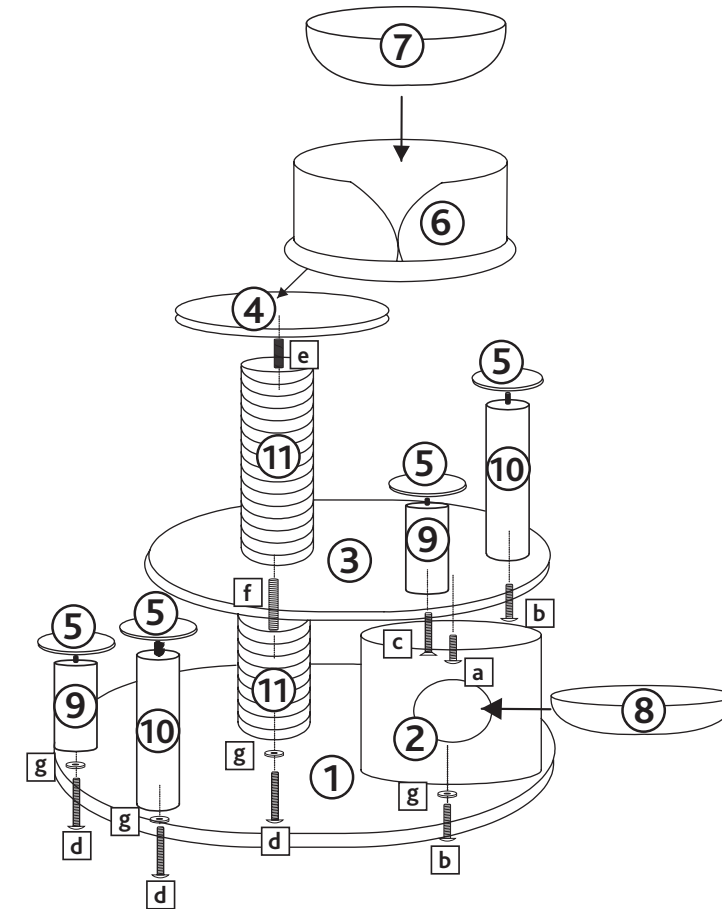

Art.-Nr. / Item No.	Kratzbaum / Scratching Post	Farbe / Colour	Höhe / Height
44930	Emil	kafee Braun / coffee brown	96 cm

Pos. Nr. / Pos. No.	Bezeichnung / Description	Abmessung in mm / Measurement in mm	Anzahl / Quantity	Art. Nr. / Item No.
Pos. 1	Bodenplatte / Bottom plate	690 x 590	1	44930-10
Pos. 2	Höhle / Cave	∅ 330 x 400	1	44930-11
Pos. 3	Liegeplatte, Mitte / Lying plate, middle	∅ 580	1	44930-12
Pos. 4	Liegeplatte, rund / Lying plate, round	∅ 500	1	44930-13
Pos. 5	Trittstufe, klein, mit Pfote / Footstep, small, with paw	∅ 190	4	44930-14
Pos. 6	Bett mit hohem Rand / Bed with high rim	∅ 500 x 380	1	44930-40
Pos. 7	Kissen, oval / Cushion, oval	470 x 370	1	44930-41
Pos. 8	Kissen, rund / Cushion, round	∅ 310	1	44930-42
Pos. 9	Stamm mit Plüsch / Post with plush	∅ 90 x 130	2	44930-30
Pos. 10	Stamm mit Plüsch / Post with plush	∅ 90 x 260	2	44930-31
Pos. 11	Stamm mit Sisalteppich / Post with sisal carpet	∅ 170 x 390	2	44930-32
Pos. a	Linsenkopfschraube / Rounded head screw	M8 x 30	1	44930-60
Pos. b	Linsenkopfschraube / Rounded head screw	M8 x 40	1	
Pos. c	Senkkopfschraube / Countersunk bolt	M8 x 50	2	
Pos. d	Linsenkopfschraube / Rounded head screw	M8 x 60	3	
Pos. e	Gewindestange / Thread rod	M8 x 48	1	
Pos. f	Gewindestange / Thread rod	M8 x 80	1	
Pos. g	Unterlegscheibe / Washer		4	
Pos. h	Inbusschlüssel / Allen key		1	

**DE Hinweis:**  
 Dieser Artikel sollte von einer erwachsenen Person aufgebaut werden.  
 Bitte den Kratzbaum von oben nach unten aufbauen!  
 Bitte überprüfen Sie die Schrauben regelmäßig und ziehen Sie sie wenn nötig nach.  
 Sie finden eine französische und italienische Anleitung unter der jeweiligen Artikel-Nummer auf [www.trixie.de](http://www.trixie.de).