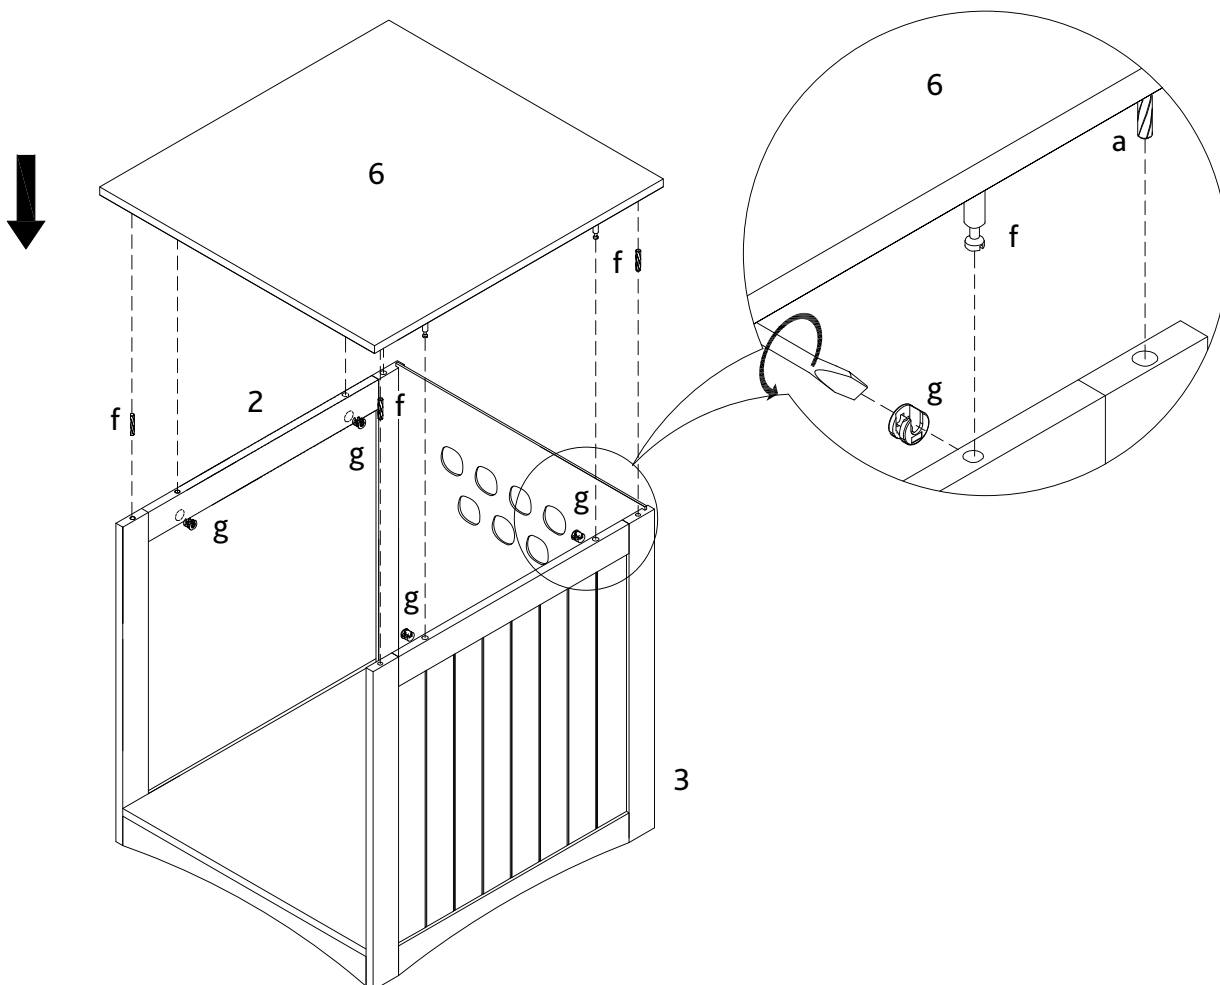

Pos. No.	Description	Measurement	Quantity	Item No. -0	Item No. -1	Item No. -2
Pos. 1	Bottom plate	17 × 0.25 × 19.25 in. (432 × 12 × 492 mm)	1	40290-10	40291-10	40292-10
Pos. 2	Side panel, left	19 × 19.25 × 0.25 in. (485 × 494 × 12 mm)	1	40290-20	40291-20	40292-20
Pos. 3	Side panel, right	19 × 19.25 × 0.25 in. (485 × 494 × 12 mm)	1	40290-21	40291-21	40292-21
Pos. 4	Front Door plate	17 × 16.75 × 0.25 in. (437 × 427 × 12 mm)	1	40290-30	40291-30	40292-30
Pos. 5	Back Panel	17.25 × 17.25 × 0.11 in. (451 × 441 × 3 mm)	1	40290-40	40291-40	40292-40
Pos. 6	Top Panel	20 × 0.75 × 33.25 in. (510 × 24 × 485 mm)	1	40290-50	40291-50	40292-50
Pos. 7	End strip	17 × 1.25 × 0.25 in. (432 × 32 × 12 mm)	1	40290-51	40291-51	40292-51
Pos. a	Dovel, large	0.23 × 1 in. (ø 6 × 30 mm)	12	4029-60	4029-60	4029-60
Pos. b	Countersunk screw	0.118 × 0.472 in. (M3 × 12 mm)	2			
Pos. c	Closing Latch, magnetic		1			
Pos. d	Knob		1			
Pos. e	Screw for Knob	0.157 × 0.708 in. (M4 × 18 mm)	1			
Pos. f	Bolt for Cam Lock	0.236 × 1.377 in. (M6 × 35 mm)	8			
Pos. g	Cam Lock	0.472 × 0.393 in. (ø 12 × 10 mm)	8			
Pos. h	Hinge		2			
Pos. i	Dovel, small	0.236 × 0.787 in. (ø 6 × 20 mm)	1			
Pos. j	Countersunk screw	0.118 × 0.393 in. (M3 × 10 mm)	10			

ASSEMBLY INSTRUCTIONS

1				
	a 8 pcs	f 4 pcs	b 2 pcs	c 1 pcs

4	 a 4 pcs	 f 4 pcs	 d 1 pcs	 e 1 pcs	 g 4 pcs
----------	--	--	--	--	--

5		
	h 2 pcs	j 10 pcs