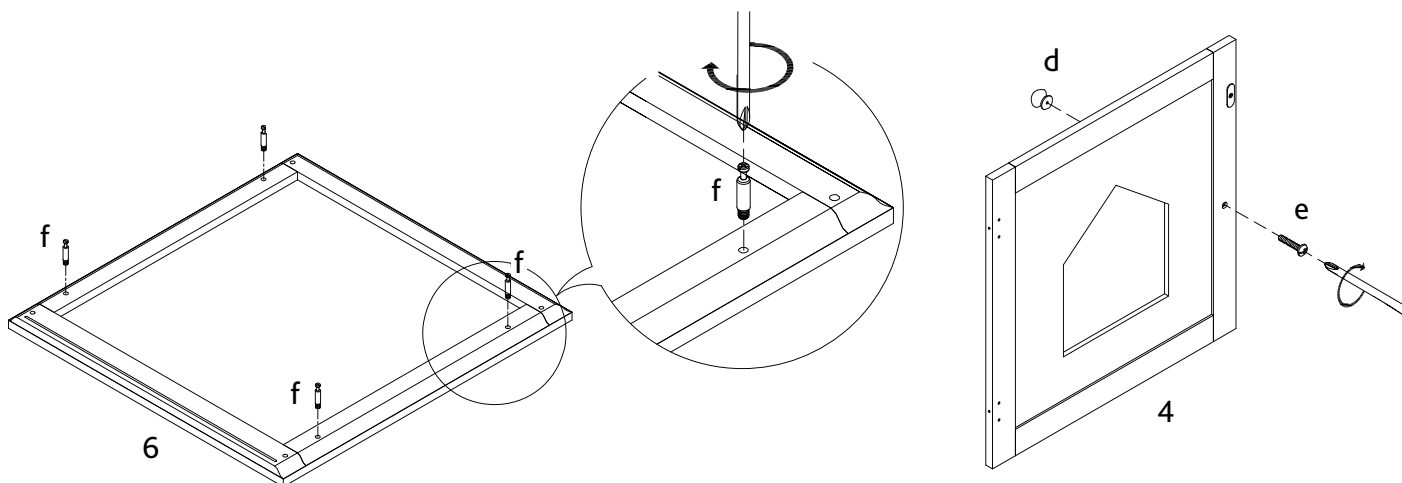

Pos. No.	Description	Measurement	Quantity	Item No. -0	Item No. -1	Item No. -2
Pos. 1	Bottom plate	17 × 0.25 × 19.25 in. (432 × 12 × 492 mm)	1	40290-10	40291-10	40292-10
Pos. 2	Side panel, left	19 × 19.25 × 0.25 in. (485 × 494 × 12 mm)	1	40290-20	40291-20	40292-20
Pos. 3	Side panel, right	19 × 19.25 × 0.25 in. (485 × 494 × 12 mm)	1	40290-21	40291-21	40292-21
Pos. 4	Front Door plate	17 × 16.75 × 0.25 in. (437 × 427 × 12 mm)	1	40290-30	40291-30	40292-30
Pos. 5	Back Panel	17.25 × 17.25 × 0.11 in. (451 × 441 × 3 mm)	1	40290-40	40291-40	40292-40
Pos. 6	Top Panel	20 × 0.75 × 33.25 in. (510 × 24 × 485 mm)	1	40290-50	40291-50	40292-50
Pos. 7	End strip	17 × 1.25 × 0.25 in. (432 × 32 × 12 mm)	1	40290-51	40291-51	40292-51
Pos. a	Dovel, large	0.23 × 1 in. (ø 6 × 30 mm)	12	4029-60	4029-60	4029-60
Pos. b	Countersunk screw	0.118 × 0.472 in. (M3 × 12 mm)	2			
Pos. c	Closing Latch, magnetic		1			
Pos. d	Knob		1			
Pos. e	Screw for Knob	0.157 × 0.708 in. (M4 × 18 mm)	1			
Pos. f	Bolt for Cam Lock	0.236 × 1.377 in. (M6 × 35 mm)	8			
Pos. g	Cam Lock	0.472 × 0.393 in. (ø 12 × 10 mm)	8			
Pos. h	Hinge		2			
Pos. i	Dovel, small	0.236 × 0.787 in. (ø 6 × 20 mm)	1			
Pos. j	Countersunk screw	0.118 × 0.393 in. (M3 × 10 mm)	10			

ASSEMBLY INSTRUCTIONS

1				
	a 8 pcs	f 4 pcs	b 2 pcs	c 1 pcs

4	 a 4 pcs	 f 4 pcs	 d 1 pcs	 e 1 pcs	 g 4 pcs
----------	--	--	--	--	--

5		
	h 2 pcs	j 10 pcs