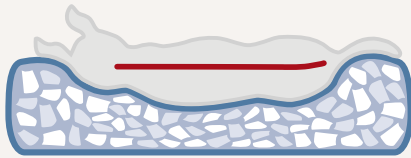

## Gamme Vital TRIXIE

La gamme de couchages TRIXIE s'étend continuellement et propose à présent une multitude de produits Vital. Le rembourrage en mousse viscoélastique joue un rôle important, de même que la forme et la matière du couchage. La gamme Vital offre une variété de modèles qui diffèrent en compositions et matières de rembourrage,

pour permettre ainsi à chaque animal de trouver sa position de couchage préférée. L'introduction des nouveaux visuels de la gamme Vital guide facilement le client dans la gamme.

Rempli entièrement de mousse viscoélastique

100 % flocons en mousse viscoélastique

50 % de flocons en mousse viscoélastique/50 % de flocons en mousse

Petites billes de polystyrène

Couchage 2: mousse viscoélastique/mousse

2 couches: mousse visco-coquille d'œuf, mousse/douce en dessous

2 couches: 100 % flocons en mousse viscoélastique/mousse douce séparément dessous

3 couches: fin rembourrage en polyester/polaire, mousse viscoélastique/mousse dessous

3 couches: fin rembourrage en polyester polaire/mousse visco-coquille d'œuf/mousse douce en dessous