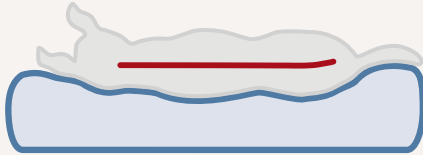

## Gamme Vital TRIXIE

La gamme de couchages TRIXIE s'étend continuellement et propose à présent une multitude de produits Vital. Le rembourrage en mousse viscoélastique joue un rôle important, de même que la forme et la matière du couchage. La gamme Vital offre une variété de modèles qui diffèrent en compositions et matières de rembourrage,

pour permettre ainsi à chaque animal de trouver sa position de couchage préférée. L'introduction des nouveaux visuels de la gamme Vital guide facilement le client dans la gamme.

Rempli entièrement de mousse viscoélastique

100 % flocons en mousse viscoélastique

50 % de flocons en mousse viscoélastique/50 % de flocons en mousse

Petites billes de polystyrène

Couchage 2: mousse viscoélastique/mousse

2 couches: mousse visco-coquille d'œuf, mousse/douce en dessous

2 couches: 100 % flocons en mousse viscoélastique/mousse douce séparément dessous

3 couches: fin rembourrage en polyester/polaire, mousse viscoélastique/mousse dessous

3 couches: fin rembourrage en polyester polaire/mousse visco-coquille d'œuf/mousse douce en dessous