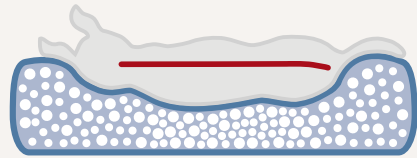

pour permettre ainsi à chaque animal de trouver sa position de couchage préférée. L'introduction des nouveaux visuels de la gamme Vital guide facilement le client dans la gamme.

Rempli entièrement de mousse viscoélastique

100 % flocons en mousse viscoélastique

50 % de flocons en mousse viscoélastique/50 % de flocons en mousse

Petites billes de polystyrène

Couchage 2: mousse viscoélastique/mousse

2 couches: mousse visco-coquille d'œuf, mousse/douce en dessous

2 couches: 100 % flocons en mousse viscoélastique/mousse douce séparément dessous

3 couches: fin rembourrage en polyester/polaire, mousse viscoélastique/mousse dessous

3 couches: fin rembourrage en polyester polaire/mousse visco-coquille d'œuf/mousse douce en dessous

3 couches: fin rembourrage en polyester polaire/puis mousse douce viscoélastique/mousse coquille d'œuf dessous