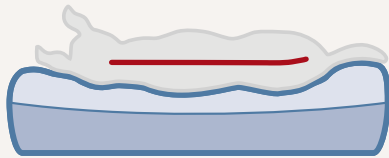

pour permettre ainsi à chaque animal de trouver sa position de couchage préférée. L'introduction des nouveaux visuels de la gamme Vital guide facilement le client dans la gamme.

Rempli entièrement de mousse viscoélastique

100 % flocons en mousse viscoélastique

50 % de flocons en mousse viscoélastique/50 % de flocons en mousse

Petites billes de polystyrène

Couchage 2: mousse viscoélastique/mousse

2 couches: mousse visco-coquille d'œuf, mousse/douce en dessous

2 couches: 100 % flocons en mousse viscoélastique/mousse douce séparément dessous

3 couches: fin rembourrage en polyester/polaire, mousse viscoélastique/mousse dessous

3 couches: fin rembourrage en polyester polaire/mousse visco-coquille d'œuf/mousse douce en dessous

3 couches: fin rembourrage en polyester polaire/puis mousse douce viscoélastique/mousse coquille d'œuf dessous