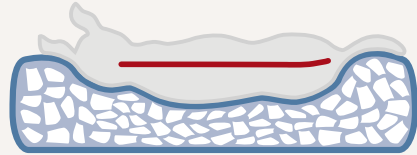

## Gamme Vital TRIXIE

La gamme de couchages TRIXIE s'étend continuellement et propose à présent une multitude de produits Vital. Le rembourrage en mousse viscoélastique joue un rôle important, de même que la forme et la matière du couchage. La gamme Vital offre une variété de modèles qui diffèrent en compositions et matières de rembourrage,

pour permettre ainsi à chaque animal de trouver sa position de couchage préférée. L'introduction des nouveaux visuels de la gamme Vital guide facilement le client dans la gamme.

Rempli entièrement de mousse viscoélastique

100 % flocons en mousse viscoélastique

50 % de flocons en mousse viscoélastique/50 % de flocons en mousse

Petites billes de polystyrène

Couchage 2: mousse viscoélastique/mousse

2 couches: mousse visco-coquille d'œuf, mousse/douce en dessous

2 couches: 100 % flocons en mousse viscoélastique/mousse douce séparément dessous

3 couches: fin rembourrage en polyester/polaire, mousse viscoélastique/mousse dessous

3 couches: fin rembourrage en polyester polaire/mousse visco-coquille d'œuf/mousse douce en dessous